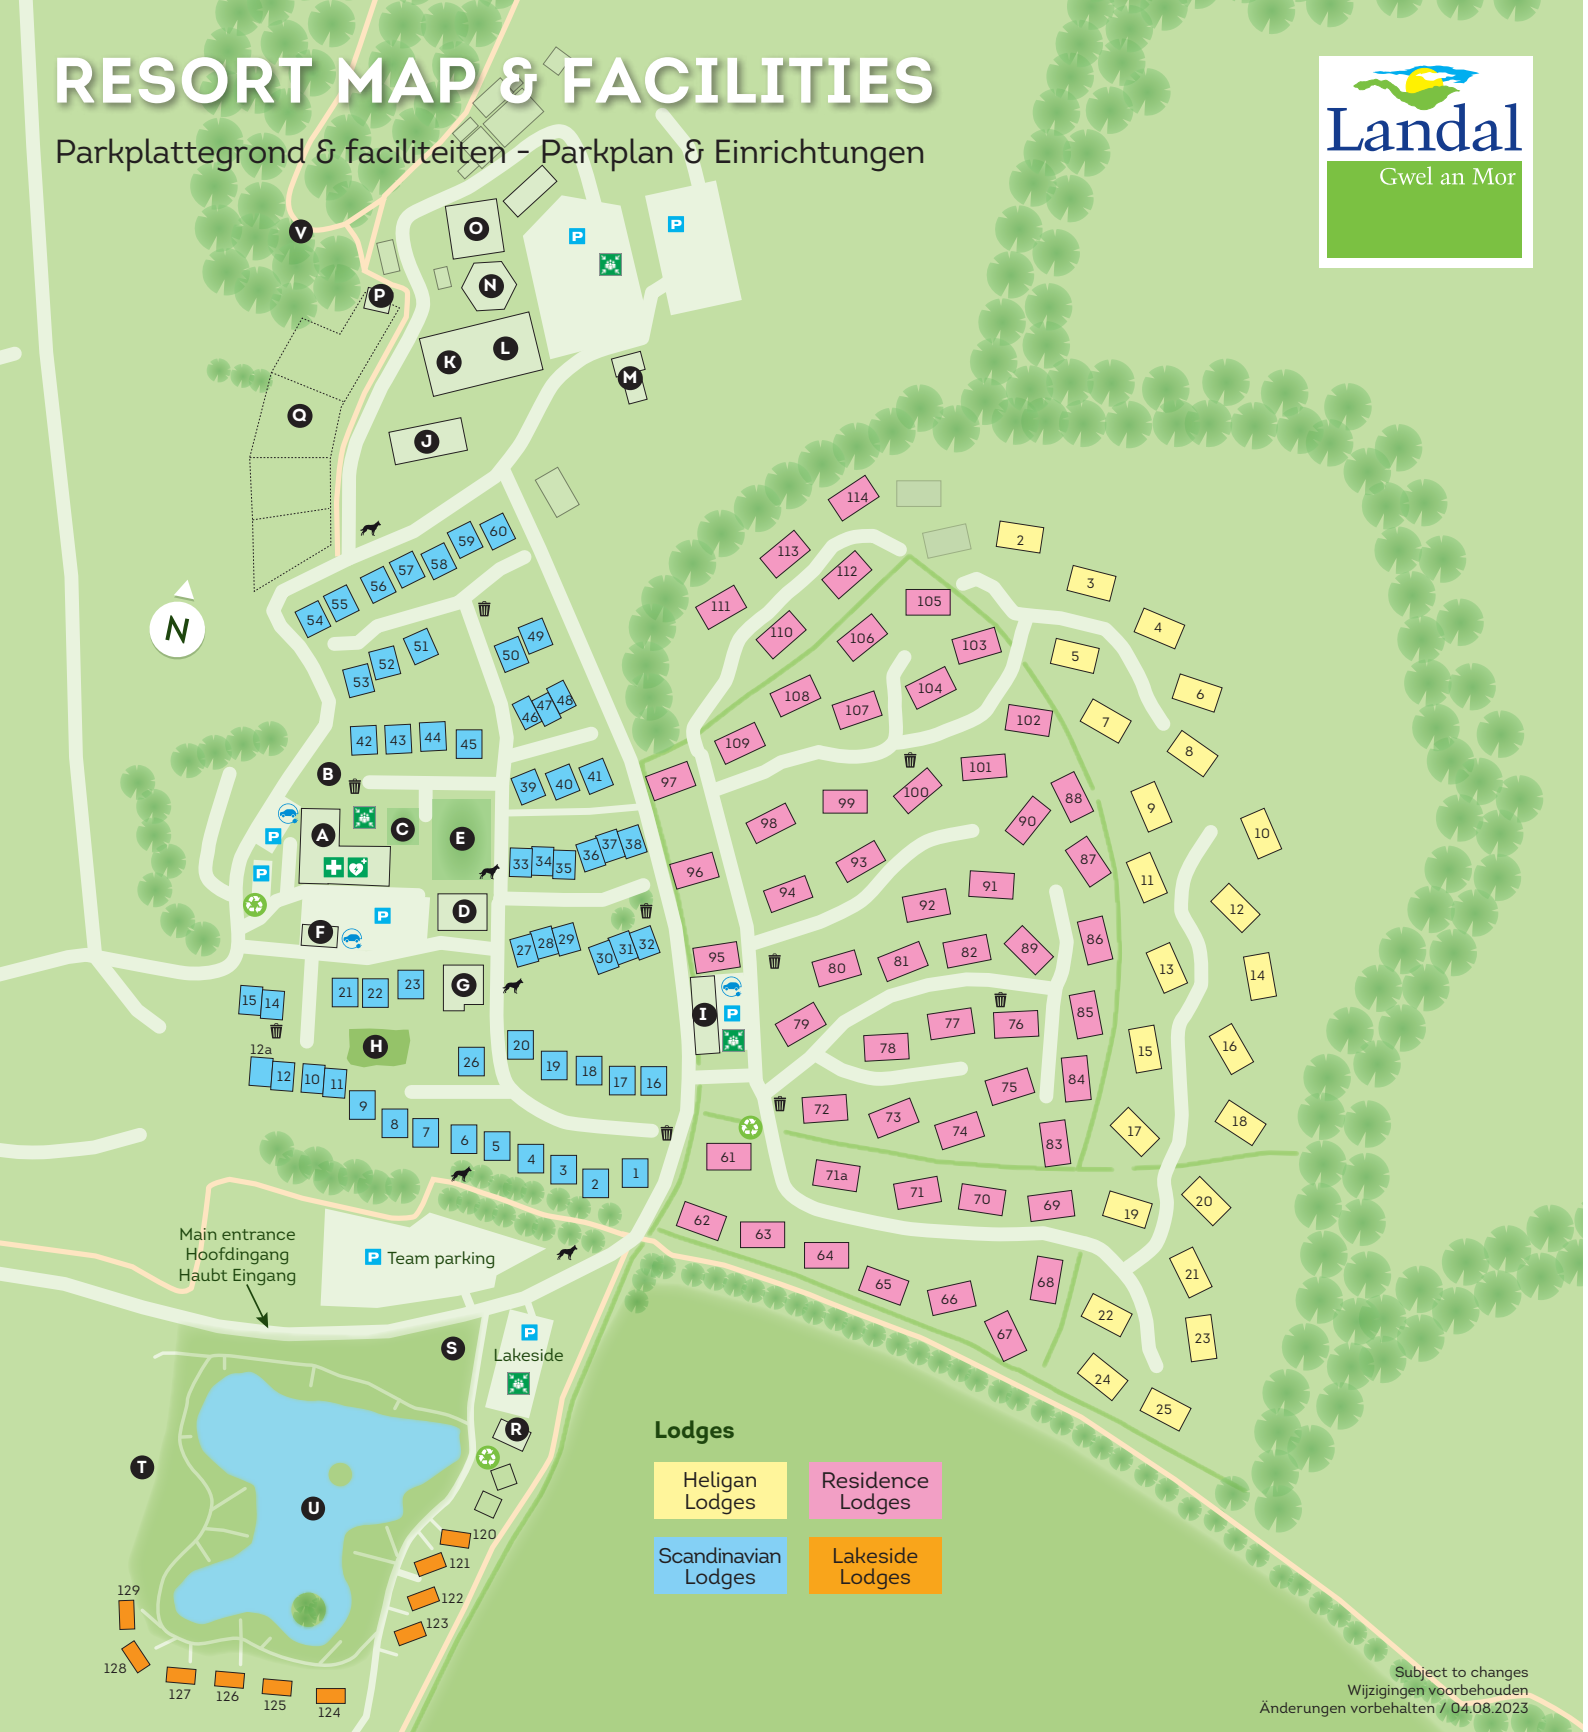

RESORT MAP & FACILITIES

Parkplattegrond & faciliteiten - Parkplan & Einrichtungen

Subject to changes
Wijzigingen voorbehouden
Änderungen vorbehalten / 04.08.2023

- A = Clubhouse with pool and Wellbeing Spa** - Clubhuis met zwembad en Wellbeing Spa - Clubhaus mit Pool und Wellbeing Spa
- B = Children's Play Area** - Kinder speelplaats - Kinder Spielplatz
- C = Wild Kitchen**
- D = Roof Top Bar**
- E = Sensory Park**
- F = Admin building** - Gebouw administratie - Verwaltungsgebäude
- G = Restaurant/Bar "The Terrace"**
- H = Wild flower garden** - Wilde bloementuin - Wildblumengarten
- I = Sales office**
- J = Tennis court** - Tennisbaan - Tennis platz

- K = Events Barn** - Evenementen Schuur - Veranstaltungen Scheune
- L = Basecamp: Indoor Play, Café, Climbing walls** - Klimmuren - Kletterwände
- M = Archery Range** - Boogschietbaan - Bogenschießen
- N = Wedding Yurt** - Bruiloft tent - Hochzeit Zelt
- O = Feadon Farm - Wildlife Centre**
- P = Farm Activity Meeting Point** - Ontmoetingspunt voor boerderij-activiteiten - Treffpunkt für Bauernhofaktivitäten
- Q = Animal pens** - Dierenhokken - Tiergehege

- R = Main Reception, Golf & Fishing reception and Cafe** - Hoofd Receptie, golf & visserie receptie en café - Hoofd Receptie, Golf & Angeln Receptie und Café
- S = Picnic area** - Picknickplaats - Picknickplatz
- T = Famous Nine Golf Course**
- U = Coarse Fishing Lake** - Vismeer - Angelsee
- V = Walk to Beach, Dog Walk** - Route naar het strand, Hondenuitlaat - Weg zum Strand, Hundespaziergang
- Weg path** - Wandelpad - Fußweg
- +** = **First aid-kit** - E.H.B.O.-kit - Erste Hilfe

Lodges

- Heligan Lodges
- Residence Lodges
- Scandinavian Lodges
- Lakeside Lodges