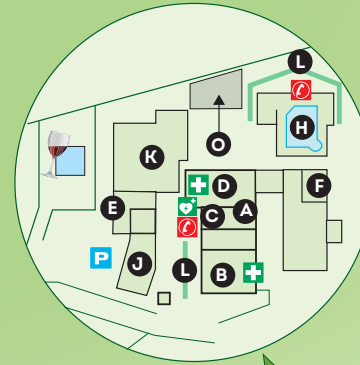

PARKPLAN & EINRICHTUNGEN

Plattegrond & faciliteiten - Map & facilities

Bungalow - Ferienhaus

Änderungen vorbehalten
Wijzigingen voorbehouden
Subject to changes / 02.02.2024

- A** = **Rezeption** - Receptie - Reception
- B** = **Bollo-Club**
- C** = **Parkshop/Vinothek**
- D** = **Brasserie/'take away'**
- E** = **Bollo-Haus** - Bollo's huis - House of Bollo
- F** = **Waschsalon** - Wasserette - Launderette
- G** = **Mehrzweckplatz** - Combinatieveld
Combi-field
- H** = **Hallenschwimmbad mit Planschbecken**
Overdekt zwembad met kleuterbad
Indoor swimming pool with toddler's pool

- I** = **Fußgängertunnel** - Voetgangertunnel
Pedestrian tunnel
- J** = **Tiergehege** - Dierenweide - Animal meadow
- K** = **Kinderspielplatz** - Kinder speeltuin - Child playground
- L** = **Adventure Golf**
- M** = **Badmintonplatz** - Badmintonveld - Badminton court
- O** = **Panoramaterrasse mit überdachte Aussichtsterrasse**
Panorama terras met overdekt uitzichtterras
Panorama terrace with a covered viewing terrace
- P** = **Parkplatz** - Parkeerplaats - Parking place
- ☎** = **Nottelefon** - Noodtelefoon - Emergency phone

- 🚑** = **Defibrillator** - AED
- +** = **Erste Hilfe-Kasten** - E.H.B.O.-kit
First aid-kit
- |||||** = **Treppe** - Trap - Staircase
- ★** = **Entsorgungsstelle** - Milieustraat
Garbage container
- ♻️** = **Restmüll und Glas** - Vuilnis en glas
Garbage and glass
- 👟** = **Fußweg** - Wandelpad - Footpath