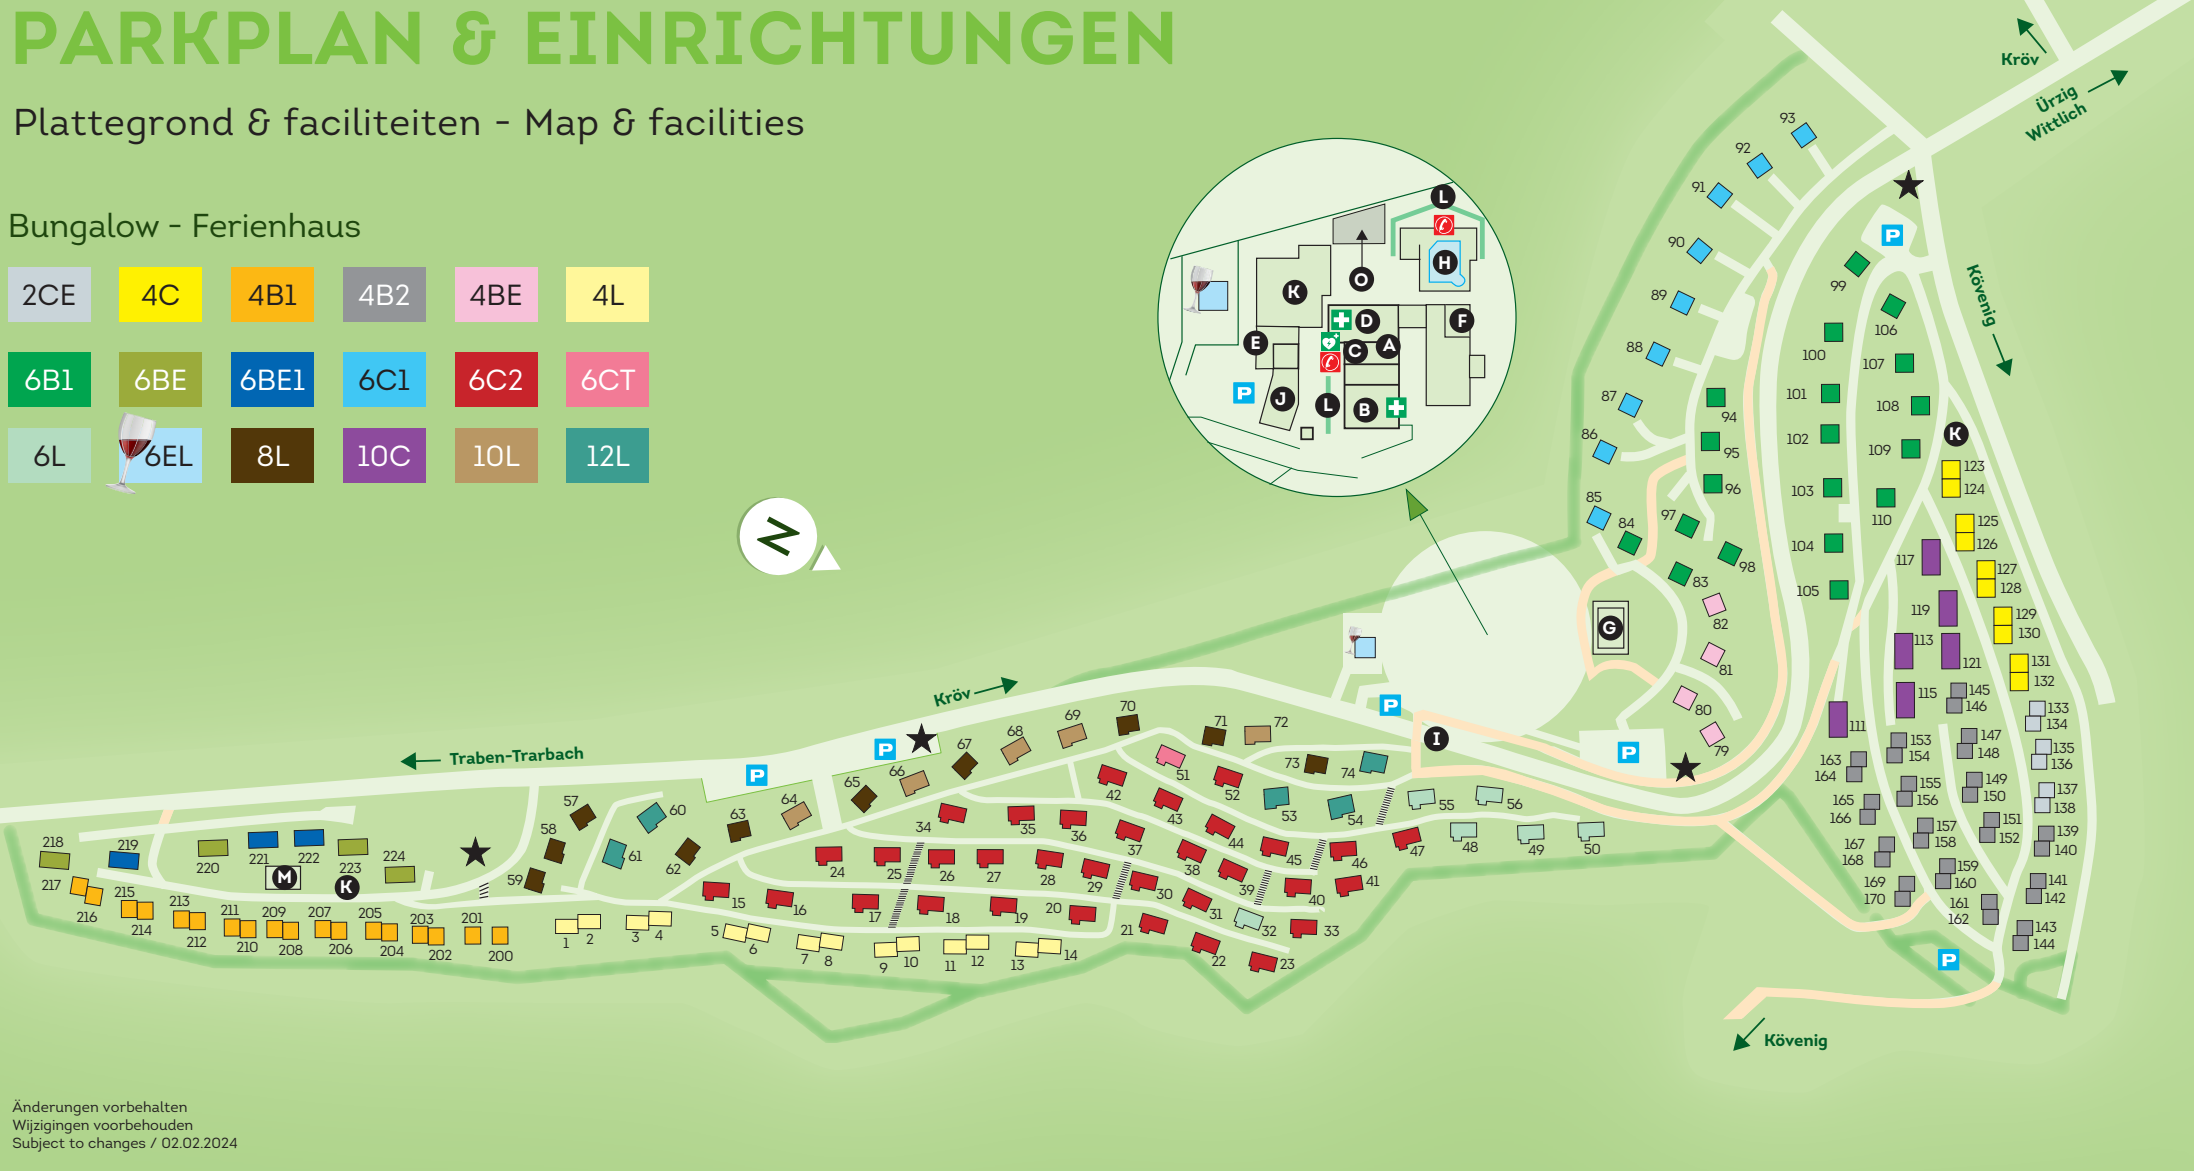

PARKPLAN & EINRICHTUNGEN

Plattegrond & faciliteiten - Map & facilities

Bungalow - Ferienhaus

Änderungen vorbehalten
Wijzigingen voorbehouden
Subject to changes / 02.02.2024

- A** = **Rezeption** - Receptie - Reception
- B** = **Bollo-Club**
- C** = **Parkshop/Vinothek**
- D** = **Brasserie/'take away'**
- E** = **Bollo-Haus** - Bollo's huis - House of Bollo
- F** = **Waschsalon** - Wasserette - Launderette
- G** = **Mehrzweckplatz** - Combinatieveld
Combi-field
- H** = **Hallenschwimmbad mit Planschbecken**
Overdekt zwembad met kleuterbad
Indoor swimming pool with toddler's pool

- I** = **Fußgängertunnel** - Voetgangertunnel
Pedestrian tunnel
- J** = **Tiergehege** - Dierenweide - Animal meadow
- K** = **Kinderspielplatz** - Kinder speeltuin - Child playground
- L** = **Adventure Golf**
- M** = **Badmintonplatz** - Badmintonveld - Badminton court
- O** = **Panoramaterrasse mit überdachte Aussichtsterrasse**
Panorama terras met overdekt uitzichtterras
Panorama terrace with a covered viewing terrace
- P** = **Parkplatz** - Parkeerplaats - Parking place
- ☎** = **Nottelefon** - Noodtelefoon - Emergency phone

- 🚑** = **Defibrillator** - AED
- +** = **Erste Hilfe-Kasten** - E.H.B.O.-kit
First aid-kit
- |||||** = **Treppe** - Trap - Staircase
- ★** = **Entsorgungsstelle** - Milieustraat
Garbage container
- ♻️** = **Restmüll und Glas** - Vuilnis en glas
Garbage and glass
- 👟** = **Fußweg** - Wandelpad - Footpath

Die Ferienhäuser 153 bis 162 haben keinen Stellplatz in direkter Nähe.
Bungalows 153-162 hebben geen parkeerplaats bij de bungalow
Bungalows 153-162 do not have a parking place nearby.